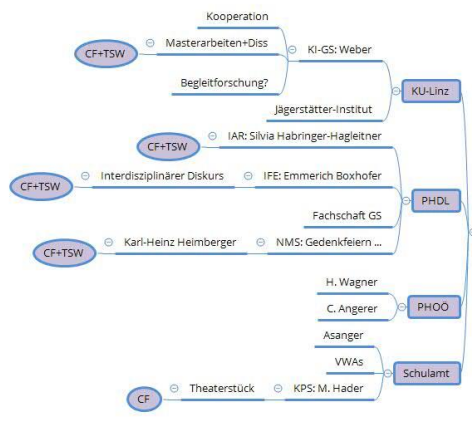

PHDL-Forschungsprojekt "Gruber"

wissenschaftl. Aufarbeitung

Vernetzung

Projektteam

Archiv

pädagogische Vermittlung

ABKÜRZUNGEN:
 OZ: Operative Ziele
 AF: Arbeitsfelder
 PT: Projektteam
 MEA: Maria Ecker-Angerer
 BM: Bernhard Mühleder
 RH: Rudi Haunschmied
 CF: Christoph Freudenthaler
 TSW: Thomas Schlager-Weidinger