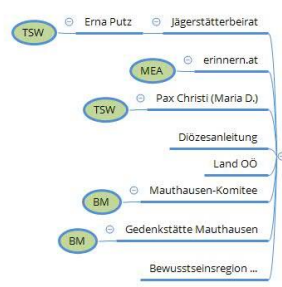

PHDL-Forschungsprojekt "Gruber"

wissenschaftl. Aufarbeitung

Vernetzung

Projektteam

Archiv

pädagogische Vermittlung

ABKÜRZUNGEN:
 OZ: Operative Ziele
 AF: Arbeitsfelder
 PT: Projektteam
 MEA: Maria Ecker-Angerer
 BM: Bernhard Mühleder
 RH: Rudi Haunschmied
 CF: Christoph Freudenthaler
 TSW: Thomas Schlager-Weidinger