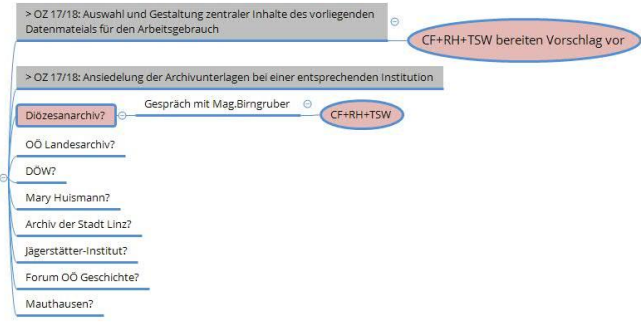

PHDL-Forschungsprojekt "Gruber"

wissenschaftl. Aufarbeitung

Vernetzung

Projektteam

Archiv

pädagogische Vermittlung

ABKÜRZUNGEN:
 OZ: Operative Ziele
 AF: Arbeitsfelder
 PT: Projektteam
 MEA: Maria Ecker-Angerer
 BM: Bernhard Mühleder
 RH: Rudi Haunschmied
 CF: Christoph Freudenthaler
 TSW: Thomas Schlager-Weidinger