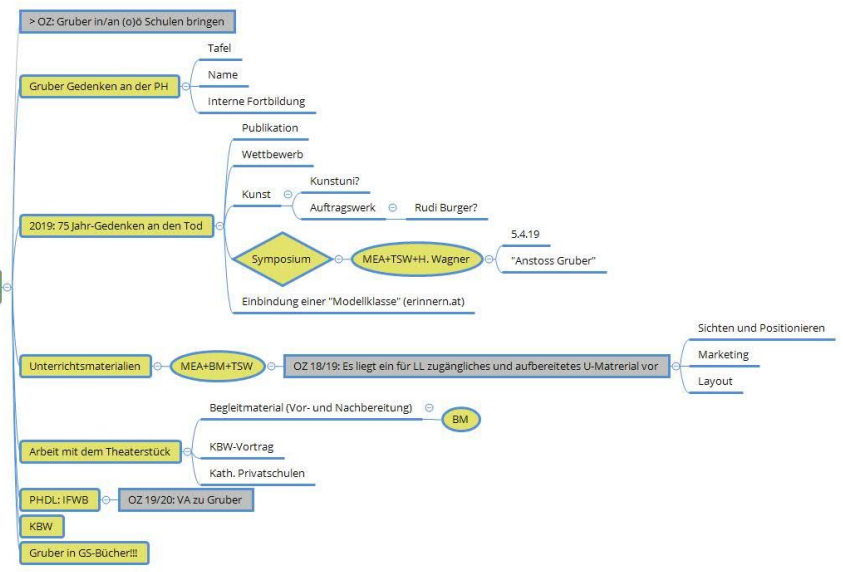

PHDL-Forschungsprojekt "Gruber"

wissenschaftl. Aufarbeitung

Vernetzung

Projektteam

Archiv

pädagogische Vermittlung

ABKÜRZUNGEN:
 OZ: Operative Ziele
 AF: Arbeitsfelder
 PT: Projektteam
 MEA: Maria Ecker-Angerer
 BM: Bernhard Mühleder
 RH: Rudi Haunschmied
 CF: Christoph Freudenthaler
 TSW: Thomas Schlager-Weidinger